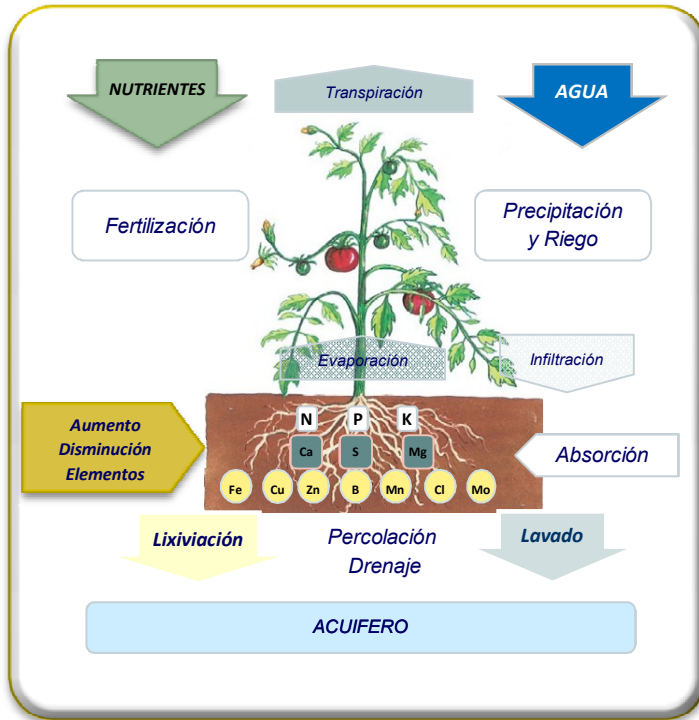

Método iG4/RF

Riego & Fertilización

Servicios:

Objetivos:

RF2
Diseño Fertilización

Definir Soluciones Fertilizantes ajustadas al Cultivo

RF1
Seguimiento Nutricional

Conocer qué aporta y qué déficit tiene mi Fertilización

R2
Optimización Riego

Duración y nº de Pulsos Agua útil para la planta Balance Hídrico con ETo

R1
Información y Alertas de Riego

Conocer cómo riego: Dinámica del Agua en suelo. Alertas de Riego. Registro m3/ha día.

“Las Plantas, como cualquier otro ser vivo, necesitan de una alimentación equilibrada, en la cantidad y momento oportuno, según su etapa de crecimiento y el entorno ambiental de suelo y clima.”

**Uso Responsable de Agua y Fertilizantes - Huella Hídrica
Optimización de Consumos - Mejora de la Producción:
Agricultura Sostenible**